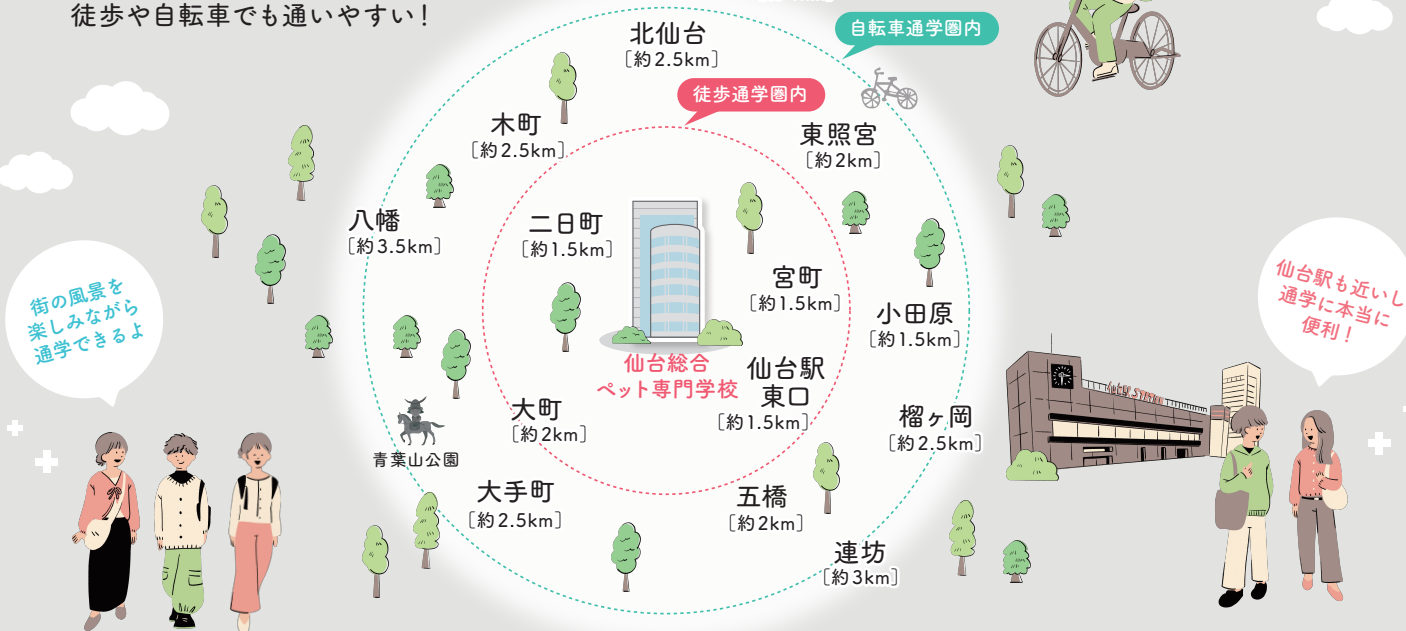

地下鉄の駅も近くて便利!

市営地下鉄「泉中央」駅	南北線 約14分	市営地下鉄「広瀬通」駅	徒歩約3分
市営地下鉄「富沢」駅	南北線 約13分	市営地下鉄「仙台」駅	徒歩約7分
市営地下鉄「八木山」駅	東西線 約12分	市営地下鉄「仙台」駅	

近県から通うことも可能!

山形駅前	約1時間10分	JR「仙台」駅	
福島駅東口	約1時間20分	JR「仙台」駅	徒歩約7分
一ノ関駅前	約1時間30分	JR「仙台」駅	

仙台総合ペット専門学校

徒歩・自転車おすすめエリア

仙台の中心部に位置し、
徒歩や自転車でも通しやすい！

仙台総合ペット専門学校によくある

Q & A

Q

動物を飼育したことがありませんが大丈夫でしょうか？

A